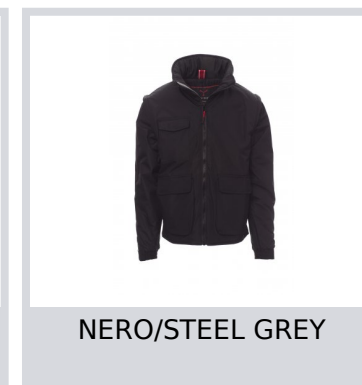

ESCAPE

000872-0051

Giubbino da uomo, maniche staccabili, zip 8 mm in plastica con cursore in metallo, cappuccio richiudibile nel colletto, elastico e stringi polsi, due ampie tasche frontali LOCK SYSTEM, due tasche laterali, porta smartphone al petto. Interno: imbottito, zip per agevolare stampe e ricami.

Composizione: 100% POLIESTERE

Aspetto: PONGEE RIPSTOP 240T

Peso: 200 GR/MQ

Taglie: XXS-XS-S-M-L-XL-XXL-3XL-4XL-5XL

Imballo: 1/5

MADE IN: MADE IN CHINA

HS CODE: 62014090

Colori