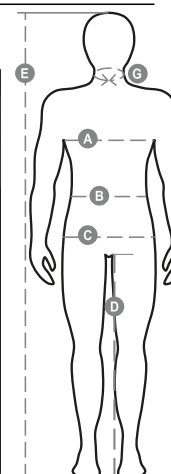

ESCAPE

000872-0051

Giubbino da uomo, maniche staccabili, zip 8 mm in plastica con cursore in metallo, cappuccio richiudibile nel colletto, elastico e stringi polsi, due ampie tasche frontali LOCK SYSTEM, due tasche laterali, porta smartphone al petto. Interno: imbottito, zip per agevolare stampe e ricami.

Composizione: 100% POLIESTERE

Aspetto: PONGEE RIPSTOP 240T

Peso: 200 GR/MQ

Taglie: XXS-XS-S-M-L-XL-XXL-3XL-4XL-5XL

Imballo: 1/5

MADE IN: MADE IN CHINA

HS CODE: 62014090

Colori

Istruzioni di lavaggio

Certificazioni

Guida alle taglie

International Sizes	XXS		XS		S		M		L		XL		XXL		3XL		4XL		5XL	
IT - DE	36	38	40	42	44	46	48	50	52	54	56	58	60	62	64	66	68	70	72	74
FR - ES	32	34	36	38	40	42	44	46	48	50	52	54	56	58	60	62	64	66	68	70
UK Top	29	30	31	33	34	36	38	39	41	42	44	46	47	48	50	52	53	55	56	58
UK Trousers	25	27	28	29	30	32	33	34	36	38	40	41	43	45	46	48	49	51	52	54
(G) - cm	37	37	38	38	39	39	40	40	41	41	42,5	42,5	44	44	45	45	46	46	47	47
(G) - in	14½	14½	15	15	15½	15½	15¾	15¾	16	16	16¾	16¾	17¼	17¼	17¾	17¾	18	18	18½	18½
(A) - cm	72	76	80	84	88	92	96	100	104	108	112	116	120	124	128	132	136	140	144	148
(A) - in	28	30	31	33	34	36	38	39	41	42	44	46	47	48	50	52	53	55	56	58
(B) - cm	64	68	72	74	76	80	84	88	92	96	100	104	108	112	116	120	124	128	132	136
(B) - in	25	27	28	29	30	32	33	34	36	38	40	41	43	45	46	48	49	51	52	54
(C) - cm	80	84	88	90	92	96	100	104	108	112	116	120	124	128	132	136	140	144	148	152
(C) - in	31	33	34	35	36	38	39	41	42	44	46	47	49	50	52	53	55	56	58	59
(D) - cm	82	82	84	84	85	85	86	86	87	87	88	88	88	88	88	88	89	89	89	89
(D) - in	32	32	33	33	33	33	33	33	34	34	34	34	34	34	34	34	35	35	35	35
(E) - cm					170/181				175/187				175/189							
(E) - in					67/71				69/73				69/75							