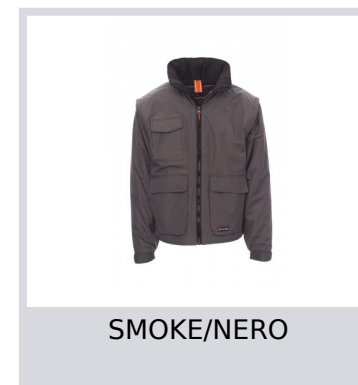

ESCAPE

000872-0051

Giubbino da uomo, maniche staccabili, zip 8 mm in plastica con cursore in metallo, cappuccio richiudibile nel colletto, elastico e stringi polsi, due ampie tasche frontali LOCK SYSTEM, due tasche laterali, porta smartphone al petto. Interno: imbottito, zip per agevolare stampe e ricami.

Composizione: 100% POLIESTERE

Aspetto: PONGEE RIPSTOP 240T

Peso: 200 GR/MQ

Taglie: XXS-XS-S-M-L-XL-XXL-3XL-4XL-5XL

Imballo: 1/5

MADE IN: MADE IN CHINA

HS CODE: 62014090

Colori